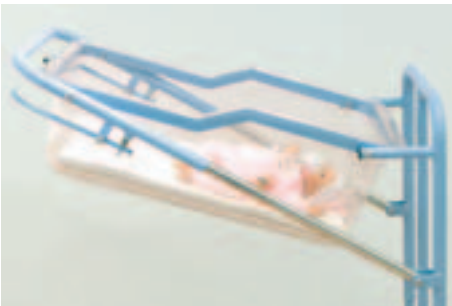

rooming in

- 01 rooming in mit Himmel
- 02 Säuglingskorb aus Plexiglas mit Lüftungslöchern und Namensschildhalter, Trendelenburg-Position 14°
- 03 Einsatz über dem Krankenbett

Zubehör Matratze aus Polyurethanschaum, mit abwaschbarem Bezug.
Himmel inkl. Haltestange in light blue

01

02

03

Eigenschaften

- Fahrgestell: mit entnehmbarem Säuglingskorb, geeignet zum Unterfahren eines Universalkrankenbettes mit ca. 15 cm Bodenfreiheit
- Höhenverstellung: Liegeflächenhöhe stufenlos verstellbar von ca. 64 bis 94 cm mit Gasfederunterstützung
- Schwenkung: Trendelenburg/Anti-Trendelenburg ca. 14°/14°
- Belüftung: Säuglingskorb aus Plexiglas mit Lüftungslöchern und Namensschildhalter
- Fahrbarkeit: 4 Doppellaufrollen, Durchmesser 65 mm, 2 Rollen parallel gebremst